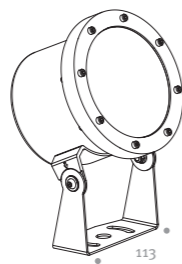

Housing is made of molding shaped hard chromeplated stainless steel SUS 316L# ;
 8 mm PMMA enclosure;
 Silicone gasket;
 IP68 PG-11 copper with nickel-coated;
 Power cable Ho7RN-F (RGB 4×1.0 mm²), L=3.0m;
 Options: PWM / 1-10V / Dali;
 2000k / 3000k / 6000k / RGB;
 Beam angle;

UWR B150 水下射灯
 高品质水下照明灯具，适用于水景、雕塑、喷泉等照明；
 产品适用不大于1米水深、-20°C~40°C的水温环境；
 产品具有75°C过温保护功能；

316L不锈钢灯体，表面镀铬处理；
 8 mm 厚 PMMA 灯罩；
 硅胶密封圈；
 IP68 PG-11 电缆锁头，预留2×1.0 mm² (RGB 4×1.0 mm²)电缆，长度3米；
 可选项包括: PWM / 0-10 V / Dali;
 2000 k / 3000 k / 6000 k / RGB ；
 光束角