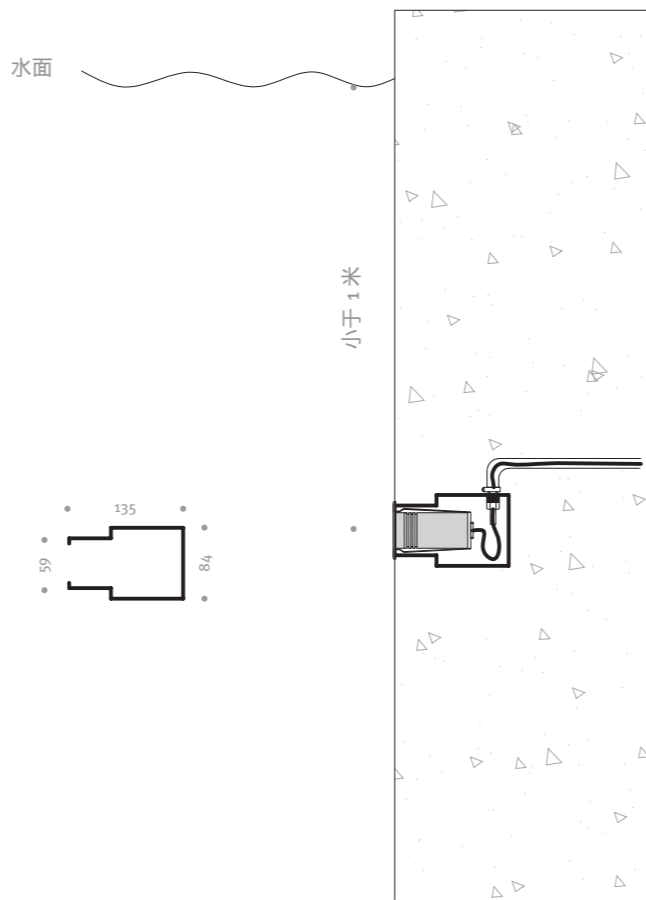

Housing is made of molding shaped hard chromeplated stainless steel SUS 316 L# ;
 7 mm step tempered glass enclosure;
 Silicone gasket;
 IP68 PG-11 copper with nickel-coated;
 Power cable Ho7RN-F 2 x 1.0 mm² (RGB 4x0.75 mm² / RGBW 5x0.5 mm²), L = 3.0 m;
 Mounting sleeve ABS;
 Options: PWM / 1-10 V / Dali;
 2000 k / 3000 k / 6000 k / RGB / RGBW;
 beam angle.

UWR 68 水下灯

高品质水下照明灯具，适用于游泳池、水景，喷泉等水体照明；
 产品适用不大于 1 米水深、-20°C ~ 40°C 的水温环境；
 产品具有 75°C 过温保护功能；

316 L 不锈钢灯体，表面镀铬处理；
 7 mm 厚钢化玻璃灯罩；
 硅胶密封圈；
 IP68 PG-11 电缆锁头，预留 2x1.0 mm² (RGB 4x0.75 mm² / RGBW 5x0.5 mm²) 电缆，长度 3 米；
 ABS 预埋件；
 可选项包括：PWM / 1-10 V / Dali;
 2000 k / 3000 k / 6000 k / RGB / RGBW;
 光束角。

Φ 68.5

95

135

UWR 68 Guide

UWR 68 订货指南

Article No. 产品编号	Product Name 产品名称	Description 描述	Optics 光学系统	LED Lamps LED 光源		
				2.6 W	3 W	4.1 W
9 851 04 01		DC 12 V / 24 V 1x3W 单色 leds 9° 光束角 IP 68 IK06	LS-9	-	-	-
9 851 04 02		DC 12 V / 24 V 1x3W 单色 leds 15° 光束角 IP 68 IK06	LS-15	-	-	-
9 851 04 03		DC 12 V / 24 V 1x3W 单色 leds 20° 光束角 IP 68 IK06	LS-20	-	-	-
9 851 04 04		DC 12 V / 24 V 1x3W 单色 leds 30° 光束角 IP 68 IK06	LS-30	-	-	-
9 851 04 05		DC 12 V / 24 V 1x3W 单色 leds 45° 光束角 IP 68 IK06	LS-45	-	-	-
9 851 04 06	UWR 68	DC 12 V / 24 V 1x3W 单色 leds 60° 光束角 IP 68 IK06	LS-60	-	-	-
9 852 04 01		DC 12 V / 24 V 1x3 W RGB 三合一 leds 20° 光束角 IP 68 IK 06	LS-20	-	-	-
9 852 04 02		DC 12 V / 24 V 1x3 W RGB 三合一 leds 30° 光束角 IP 68 IK 06	LS-30	-	-	-
9 853 04 01		DC 12 V / 24 V 1x3 W RGBW 四合一 leds 20° 光束角 IP 68 IK 06	LS-20	-	-	-
9 853 04 02		DC 12 V / 24 V 1x3 W RGBW 四合一 leds 30° 光束角 IP 68 IK 06	LS-30	-	-	-
9 851 04 11		DC 12 V / 24 V 1x3 W 单色 leds 35 / 45° 光束角 IP 68 IK 06	LA-35 / 45	-	-	-
1 851 04 01	Installation sleeve	ABS预埋件，尺寸 Φ 59mm × 135mm				