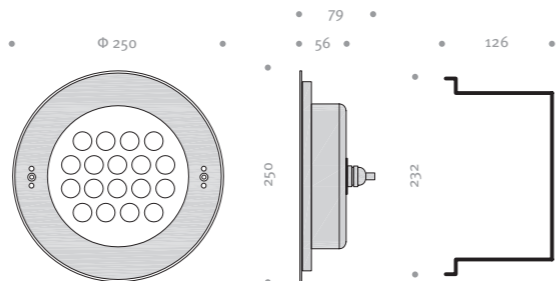

UWR 250 水下灯

24V DC	IP 68	Class III	Ra>80	CE	RoHS	Ik 10
PWM	1-10 V	Dali	2000 K	3000 K	6000 K	RGB

UWR 250
 High quality underwater luminaire, it is suitable for swimming pools, water attractions, fountains etc;
 Temperature of water between -20°C~40°C less than 1 meter depth;
 Built-in overheat sensor system, Automatic Shutdown at 75°C;

Housing is made of molding shaped hard chromeplated stainless steel SUS 316 L# ;
 10 mm step tempered glass enclosure;
 Silicone gasket;
 IP 68 PG-11 copper with nickel-coated;
 Power cable Ho7RN-F 2x1.0 mm² (RGB 4x1.0 mm² / RGBW 5x0.75 mm²), L = 3.0 m;
 Mounting sleeve ABS;
 Options: PWM / 1-10 V / Dali;
 2000 k / 3000 k / 6000 k / RGB / RGBW;
 beam angle;

UWR 250 水下灯
 高品质水下照明灯具，适用于游泳池、水景，喷泉等水体照明；
 产品适用不大于1米水深、-20°C~40°C的水温环境；
 产品具有75°C过温保护功能；

316 L 不锈钢灯体，表面镀铬处理；
 10 mm 厚钢化玻璃灯罩；
 硅胶密封圈；
 IP 68 PG-11 电缆锁头，
 预留 2x1.0 mm² (RGB 4x1.0 mm² / RGBW 5x0.75 mm²) 电缆，长度 3 米；
 ABS预埋件；
 可选项包括: PWM / 1-10 V / Dali;
 2000 k / 3000 k / 6000 k / RGB / RGBW;
 光束角；

UWR 250 Guide UWR 250 订货指南

Article No. 产品编号	Product Name 产品名称	Description 描述	Optics 光学系统	LED Lamps LED 光源
				45.6 W 52 W
9 811 04 01	UWR 250	DC 12 V / 24 V 18x2 W 单色 leds 20° 光束角 IP 68 IK 10	LS-20	-
9 811 04 02		DC 12 V / 24 V 18x2 W 单色 leds 25° 光束角 IP 68 IK 10	LS-25	-
9 811 04 03		DC 12 V / 24 V 18x2 W 单色 leds 30° 光束角 IP 68 IK 10	LS-30	-
9 811 04 04		DC 12 V / 24 V 18x2 W 单色 leds 35° 光束角 IP 68 IK 10	LS-35	-
9 811 04 05		DC 12 V / 24 V 18x2 W 单色 leds 45° 光束角 IP 68 IK 10	LS-45	-
9 812 04 01		DC 12 V / 24 V 18x2 W RGB 三合一 leds 30° 光束角 IP 68 IK 10	LS-30	-
9 813 04 01		DC 12 V / 24 V 18x3 W RGBW 四合一 leds 30° 光束角 IP 68 IK 10	LS-30	-
9 811 04 11		DC 12 V / 24 V 18x2 W leds 35 / 45° 光束角 IP 68 IK 10	LA-35 / 45	-
1 811 04 01	Installation sleeve	ABS预埋件，尺寸 Φ 232 mm × 126 mm		