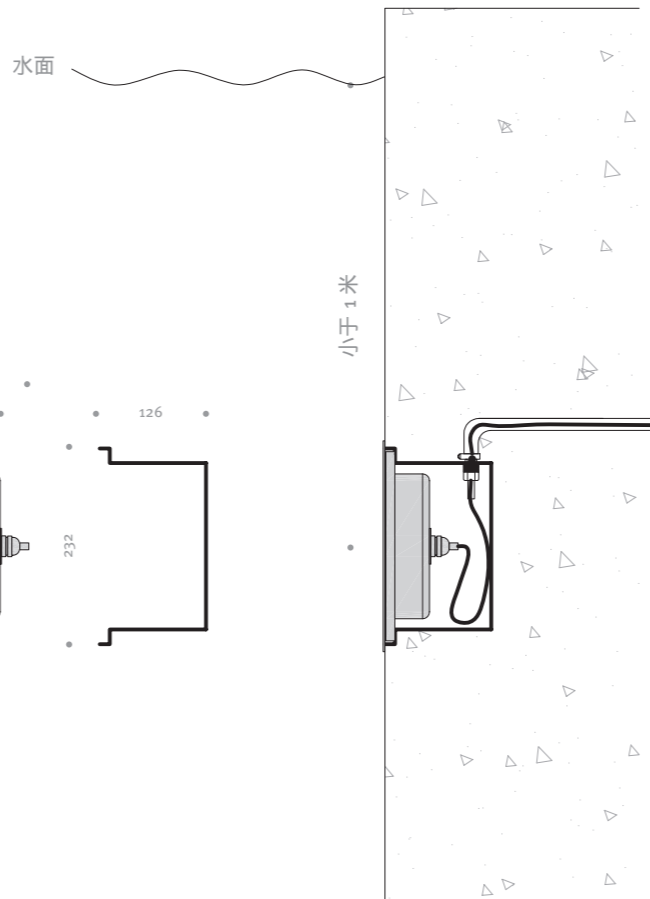

UWR 250 水下灯

24V DC	IP 68	Class III	Ra>80	CE	RoHS	Ik 10
PWM	1-10 V	Dali	2000 K	3000 K	6000 K	RGB

UWR 250
 High quality underwater luminaire, it is suitable for swimming pools, water attractions, fountains etc;
 Temperature of water between -20°C~40°C less than 1 meter depth;
 Built-in overheat sensor system, Automatic Shutdown at 75°C;

Housing is made of molding shaped hard chromeplated stainless steel SUS 316 L# ;
 10 mm step tempered glass enclosure;
 Silicone gasket;
 IP 68 PG-11 copper with nickel-coated;
 Power cable Ho7RN-F 2x1.0 mm² (RGB 4x1.0 mm² / RGBW 5x0.75 mm²), L = 3.0 m;
 Mounting sleeve ABS;
 Options: PWM / 1-10 V / Dali;
 2000 k / 3000 k / 6000 k / RGB / RGBW;
 beam angle;

UWR 250 水下灯
 高品质水下照明灯具，适用于游泳池、水景，喷泉等水体照明；
 产品适用不大于1米水深、-20°C~40°C的水温环境；
 产品具有75°C过温保护功能；

316 L 不锈钢灯体，表面镀铬处理；
 10 mm 厚钢化玻璃灯罩；
 硅胶密封圈；
 IP 68 PG-11 电缆锁头，
 预留 2x1.0 mm² (RGB 4x1.0 mm² / RGBW 5x0.75 mm²) 电缆，长度 3 米；
 ABS预埋件；
 可选项包括: PWM / 1-10 V / Dali;
 2000 k / 3000 k / 6000 k / RGB / RGBW;
 光束角；

UWR 250 Guide UWR 250 订货指南

Article No. 产品编号	Product Name 产品名称	Description 描述	Optics 光学系统	LED Lamps LED 光源
				45.6 W 52 W
9 811 04 01	UWR 250	DC 12 V / 24 V 18x2 W 单色 leds 20° 光束角 IP 68 IK 10	LS-20	-
9 811 04 02		DC 12 V / 24 V 18x2 W 单色 leds 25° 光束角 IP 68 IK 10	LS-25	-
9 811 04 03		DC 12 V / 24 V 18x2 W 单色 leds 30° 光束角 IP 68 IK 10	LS-30	-
9 811 04 04		DC 12 V / 24 V 18x2 W 单色 leds 35° 光束角 IP 68 IK 10	LS-35	-
9 811 04 05		DC 12 V / 24 V 18x2 W 单色 leds 45° 光束角 IP 68 IK 10	LS-45	-
9 812 04 01		DC 12 V / 24 V 18x2 W RGB 三合一 leds 30° 光束角 IP 68 IK 10	LS-30	-
9 813 04 01		DC 12 V / 24 V 18x3 W RGBW 四合一 leds 30° 光束角 IP 68 IK 10	LS-30	-
9 811 04 11		DC 12 V / 24 V 18x2 W leds 35 / 45° 光束角 IP 68 IK 10	LA-35 / 45	-
1 811 04 01	Installation sleeve	ABS预埋件，尺寸 Φ 232 mm × 126 mm		