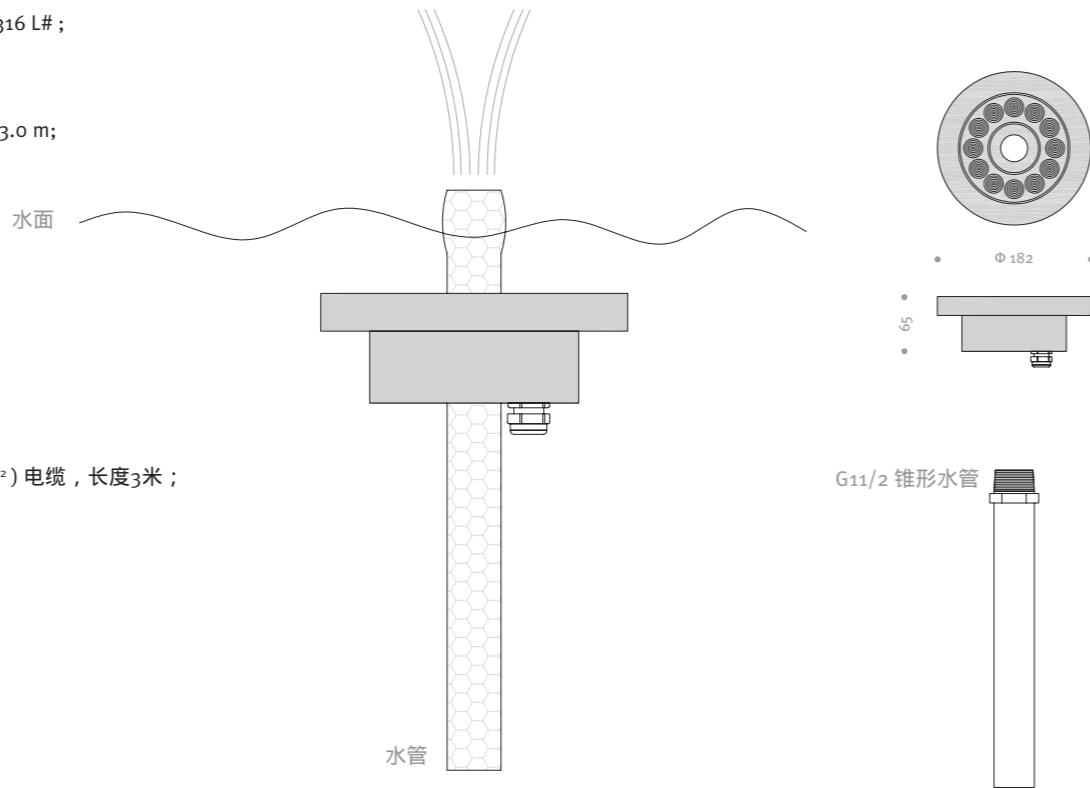

UWR 182 水下射灯

24V DC	IP 68	Class III	Ra>80	CE	RoHS	Ik 09
PWM	1-10 V	Dali	2000 K	3000 K	6000 K	RGB

UWR 182
 High quality underwater luminaire, it is suitable for, water attractions, fountains etc;
 Temperature of water between -20°C~40°C less than 1 meter depth;
 Built-in overheat sensor system, Automatic Shutdown at 75°C;

Housing is made of molding shaped hard chromeplated stainless steel SUS 316 L# ;
 10 mm step tempered glass enclosure;
 Silicone gasket;
 IP 68 PG-11 copper with nickel-coated;
 Power cable Ho7RN-F 2x1.0 mm² (RGB 4x1.0 mm² / RGBW 5x0.75 mm²), L = 3.0 m;
 Options: PWM / 1-10 V / Dali;
 2000 k / 3000 k / 6000 k / RGB / RGBW;
 Beam angle;

UWR 182 水下射灯
 高品质水下照明灯具，适用于水景，喷泉等水体照明；
 产品适用不大于1米水深、-20°C~40°C的水温环境；
 产品具有75°C过温保护功能；

316 L 不锈钢灯体，表面镀铬处理；
 10 mm 厚钢化玻璃灯罩；
 硅胶密封圈；
 IP 68 PG-11 电缆锁头，预留 2x1.0 mm² (RGB 4x1.0 mm² / RGBW 5x0.75 mm²) 电缆，长度3米；
 可选项包括: PWM / 1-10 V / Dali ;
 2000 k / 3000 k / 6000 k / RGB / RGBW ;
 光束角；

UWR 182 Guide UWR 182 订货指南

Article No. 产品编号	Product Name 产品名称	Description 描述	Optics 光学系统	LED Lamps LED 光源		
				28.8 W	33.6 W	34.2 W
9 881 04 01	UWR 182	DC 12 V / 24 V 12x2 W 单色 leds 20° 光束角 IP 68 IK 09	LS-20	-	-	-
9 881 04 02		DC 12 V / 24 V 12x2 W 单色 leds 25° 光束角 IP 68 IK 09	LS-25	-	-	-
9 881 04 03		DC 12 V / 24 V 12x2 W 单色 leds 30° 光束角 IP 68 IK 09	LS-30	-	-	-
9 881 04 04		DC 12 V / 24 V 12x2 W 单色 leds 35° 光束角 IP 68 IK 09	LS-35	-	-	-
9 881 04 05		DC 12 V / 24 V 12x2 W 单色 leds 45° 光束角 IP 68 IK 09	LS-45	-	-	-
9 882 04 01		DC 12 V / 24 V 12x2 W RGB 三合一 leds 20° 光束角 IP 68 IK 09	LS-20	-	-	-
9 882 04 02		DC 12 V / 24 V 12x2 W RGB 三合一 leds 30° 光束角 IP 68 IK 09	LS-30	-	-	-
9 883 04 01		DC 12 V / 24 V 12x3 W RGBW 四合一 leds 20° 光束角 IP 68 IK 09	LS-20	-	-	-
9 883 04 02		DC 12 V / 24 V 12x3 W RGBW 四合一 leds 30° 光束角 IP 68 IK 09	LS-30	-	-	-
9 881 04 11		DC 12 V / 24 V 12x2 W 单色 leds 35 / 45° 光束角 IP 68 IK 09	LA-35 / 45	-	-	-